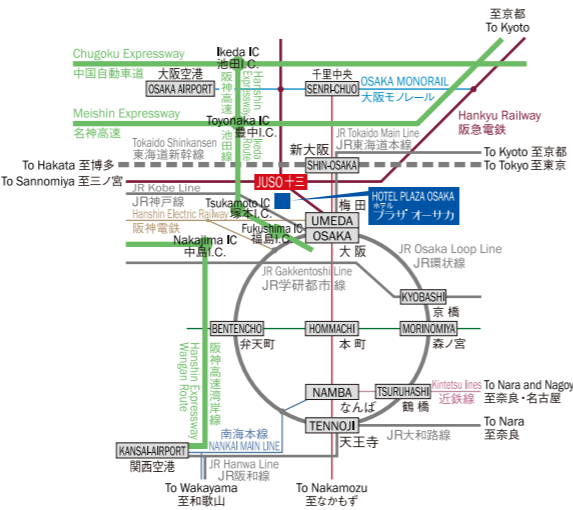

one and only hotel.

■阪急十三駅から徒歩5分 ■関西国際空港から車で60分 ■大阪空港(伊丹)から車で30分
 ■JR新大阪駅から車で10分・電車で15分 ■阪急梅田駅・JR大阪駅から車で5分・電車で10分
 ■5 minutes on foot from Hankyu Juso Station ■60 minutes by car from Kansai International Airport
 ■30 minutes by car from Osaka International Airport (Itami) ■10 minutes by car or 15 minutes by train from JR Shin-Osaka Station ■5 minutes by car or 10 minutes by train from Hankyu Umeda Station or JR Osaka Station

ホテル 総客室数653室 HOTEL With 653 guest rooms
プラザ オーサカ PLAZA OSAKA
 532-0025 大阪市淀川区新北野1丁目9番15号
 1-9-15, Shinkitano, Yodogawaku, Osaka 532-0025
 ご予約・お問い合わせ
 [Reservations and inquiries]
TEL.06-6303-1000
FAX.06-6303-0550
 URL <http://www.plazaosaka.com/>
 MAIL front@plazaosaka.com

We wish to be your

「プラザ」とは人々が集う大きな広場の意味。
 落ち着いた雰囲気【総客室数 653 室】のゲストルーム、
 300 名様までご利用頂ける大中小のパーティ会場、
 伝統的な懐石料理もご賞味頂けるお座敷宴会場など、
 充実した施設ときめ細やかなサービスが皆様をお迎え致します。
 新大阪駅、関西国際空港、大阪伊丹空港への
 スムーズなアクセスはもちろんのこと、
 神戸へ 30 分、京都へも 40 分圏内の位置。
 大阪の中心・梅田にも隣接し、ビジネスに観光に、
 フットワークの良さに充分ご満足頂けることでしょう。

True to the spirit of its name, which evokes a large space
 where people gather, Osaka Plaza Hotel welcomes guests
 with attentive service and full-featured facilities,
 including 653 relaxing, spacious guest rooms; small,
 medium, and large party venues capable of accommodating
 up to 300 guests; and a tatami-style banquet hall where
 guests can enjoy traditional kaiseki-style cuisine.
 Located just 30 minutes from Kobe and 40 minutes
 from Kyoto, the hotel provides easy access to
 Shin-Osaka Station, Kansai International Airport,
 and Osaka International Airport (Itami).
 And thanks to its close proximity to downtown
 Osaka and Umeda, it's an ideal base from
 which to enjoy your stay in the area, whether
 you're here for business or sightseeing.