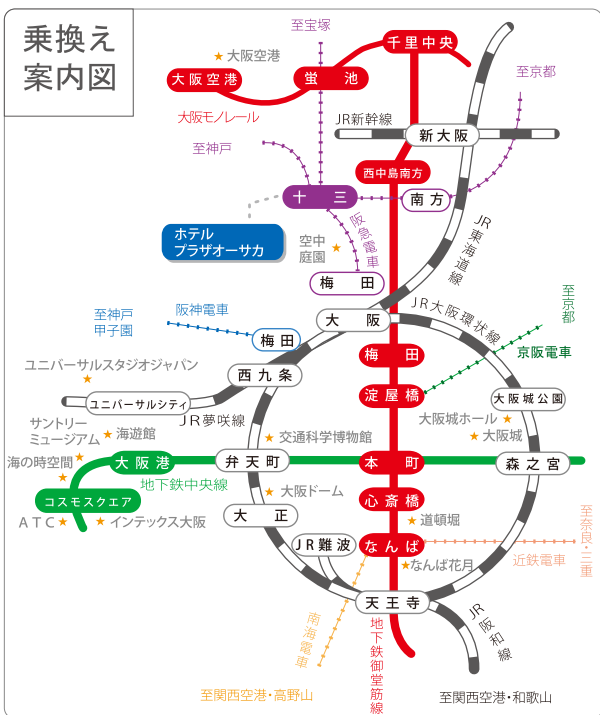

# 交通・アクセスのご案内

## アクセス

### 大阪(伊丹)空港

十三駅 → 阪急宝塚線 蛭池駅 → 大阪モノレール 大阪空港駅 40分/大人¥420 乗車 20分

十三駅 → 阪急宝塚線 蛭池駅 → 大阪モノレール 大阪空港駅

### 新大阪駅

十三駅 → JR 大阪駅 → JR 新大阪駅 20分/大人¥310 乗車 10分