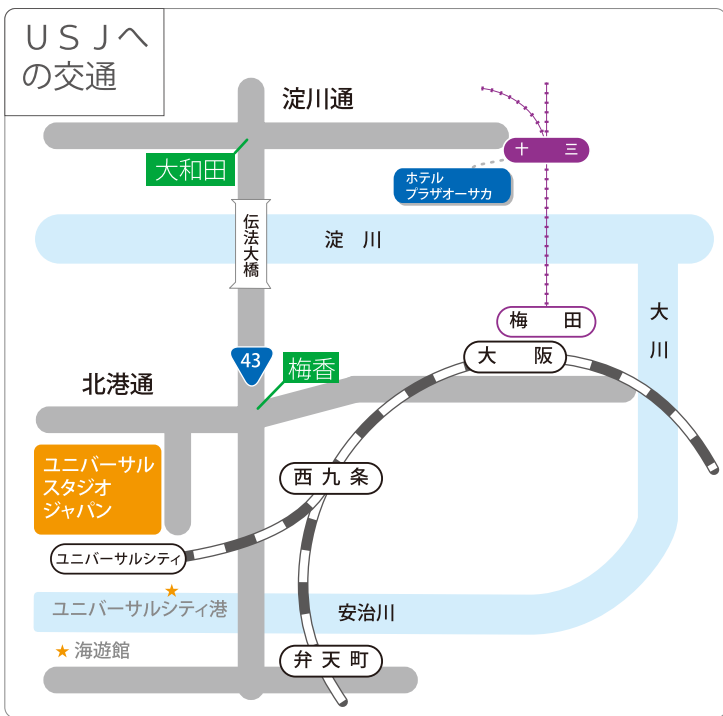

# 交通・アクセスのご案内

### 大阪(伊丹)空港

十三駅 → 阪急宝塚線 蛭池駅 → 大阪モノレール 大阪空港駅 40分/大人¥420 乗車 20分

十三駅 → 阪急宝塚線 蛭池駅 → 大阪モノレール 大阪空港駅

### 新大阪駅

十三駅 → JR 大阪駅 → JR 新大阪駅 20分/大人¥310 乗車 10分

### 難波・道頓堀

十三駅 → 阪急 梅田駅 → 地下鉄御堂筋線 なんば駅 30分/大人¥380 乗車 25分