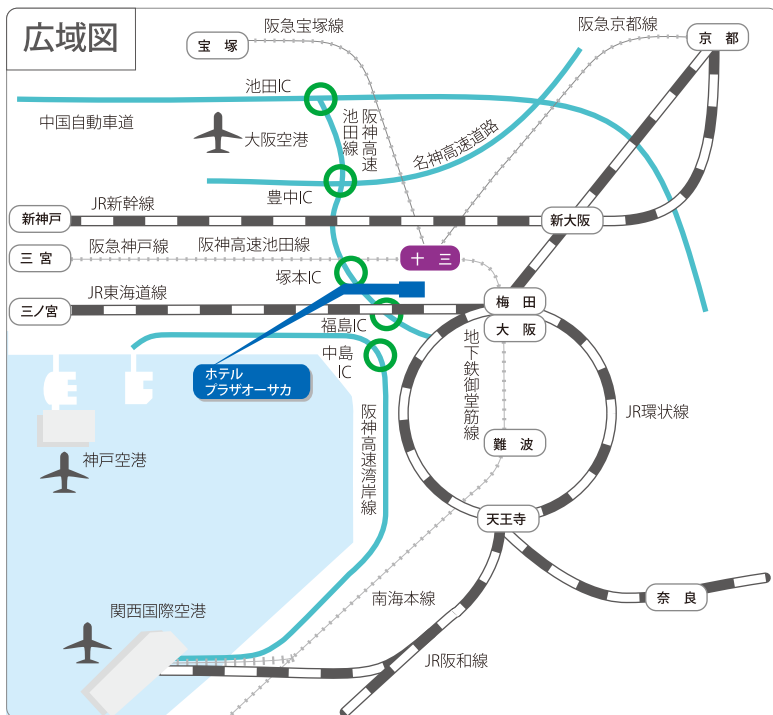

# 交通・アクセスのご案内

### 大阪(伊丹)空港

十三駅 → 阪急宝塚線 蛭池駅 → 大阪モノレール 大阪空港駅 40分/大人¥420 乗車 20分

十三駅 → 阪急宝塚線 蛭池駅 → 大阪モノレール 大阪空港駅

### 難波・道頓堀

十三駅 → 阪急 梅田駅 → 地下鉄御堂筋線 なんば駅 30分/大人¥380 乗車 25分

### ユニバーサル・スタジオ・ジャパン

十三駅 → 阪急 梅田駅 → JR 環状線 大阪駅 → JR 夢咲線 ユニバーサルシティ駅 30分/大人¥320 乗車 25分