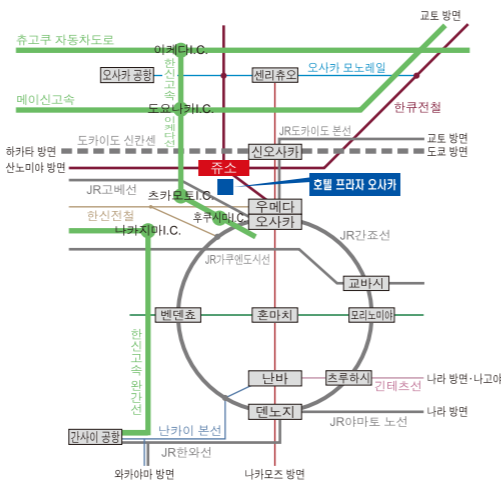

one and only hotel.

■한큐 주쓰역에서 도보 5분 ■간사이 국제공항에서 자동차로 60분
 ■오사카 공항(이타미)에서 자동차로 30분 ■JR신오사카역에서 자동차로 10분·전철로 15분
 ■한큐 우메다역·JR오사카역에서 자동차로 5분·전철로 10분

총 객실 수 653실
호텔 프라자 오사카

532-0025 오사카시 요도가와구 신기타노 1초메 9번 15호

[예약·문의]

TEL.06-6303-1000
FAX.06-6303-0550

홈페이지 <http://www.plazaosaka.com/>
 E-mail front@plazaosaka.com

We wish to be your

[프라자]란 사람들이 모이는 넓은 광장을 뜻함.
 안정된 분위기의(총 객실 수 653실)의 게스트 룸,
 300명까지 이용할 수 있는 대중소 파티 연회장,
 전통적인 회석요리도 즐길 수 있는 전통 일본식 연회장 등
 충실한 시설과 섬세한 서비스로 고객을 모십니다.
 신오사카역, 간사이 국제공항, 오사카 이타미 공항으로의
 이동이 편리함은 물론 고베 30분, 교토40분 거리의 위치.
 오사카의 중심 우메다와도 근접해있어
 비즈니스나 관광 때 효율적으로
 이동할 수 있어 충분히 만족할 것입니다.