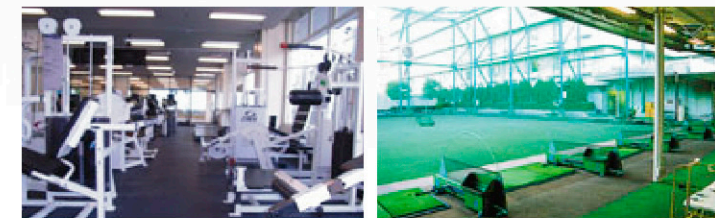

### 3F バーラウンジ 北野

高級感漂う贅沢な空間で、至福のひとときをお楽しみ下さい。

■阪急十三駅から徒歩5分 ■関西国際空港から車で60分 ■大阪空港(伊丹)から車で30分 ■JR新大阪駅から車で10分・電車で15分 ■阪急梅田駅・JR大阪駅から車で5分・電車で10分

## FITNESS FACILITIES GOLD'S GYM.

世界最大規模のネットワークを誇る「ゴールドジム」が、プラザオーサカ内にオープン。広々としたプールやジムで、心身ともにリフレッシュして頂けます。ゴルフの練習には「クローバーレッジ・ゴルフクラブ」へどうぞ。