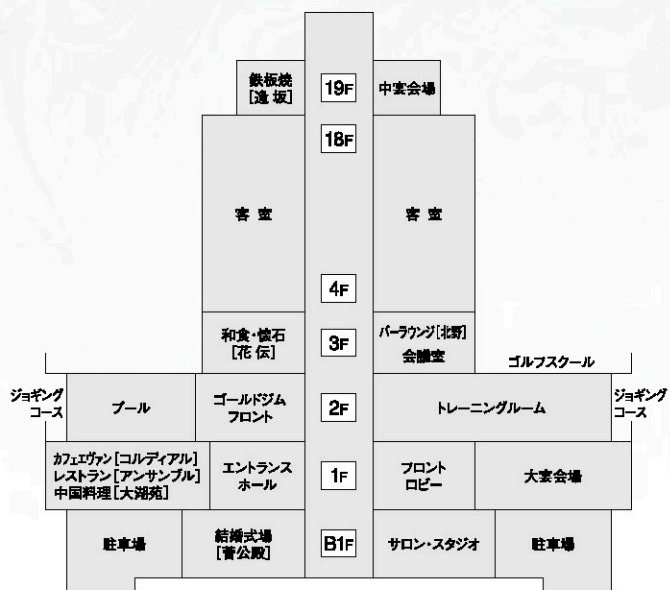

### 1F 中国料理 大湖苑

宮廷料理の流れを汲む北京料理を、目と舌でお楽しみ下さい。

### 3F バーラウンジ 北野

高級感漂う贅沢な空間で、至福のひとときをお楽しみ下さい。

■阪急十三駅から徒歩5分 ■関西国際空港から車で60分 ■大阪空港(伊丹)から車で30分 ■JR新大阪駅から車で10分・電車で15分 ■阪急梅田駅・JR大阪駅から車で5分・電車で10分

## FITNESS FACILITIES GOLD'S GYM.

世界最大規模のネットワークを誇る「ゴールドジム」が、プラザオーサカ内にオープン。広々としたプールやジムで、心身ともにリフレッシュして頂けます。ゴルフの練習には「クローバーレッジ・ゴルフクラブ」へどうぞ。

## BANQUET & WEDDING

300名様までご招待いただけるゆたりのスペースで、ご披露宴、各種パーティー、会議など様々な集いにふさわしく、目的・人数に応じて格調高い演出を致します。また、ブライダルに関するすべてにも、きめ細かいサービスでお応え致します。

ホテル 総客室数653室  
**プラザオーサカ**

532-0025 大阪市淀川区新北野1丁目9番15号

【ご予約・お問い合わせ】

TEL.06-6303-1000