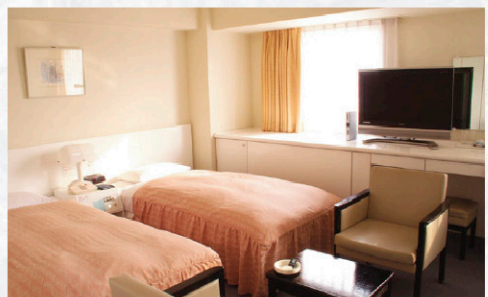

# 雄大な淀川を眼下に、寛ぎのひとときをお過ごし下さい。

**GUEST ROOMS** 総客室数653室のゆったりとおくつろぎいただけるように設計されたお部屋は、お客様を優しくお迎えします。イメージカラーは白。全室に液晶テレビ完備。活力と親しみの街、大阪がここにあります。