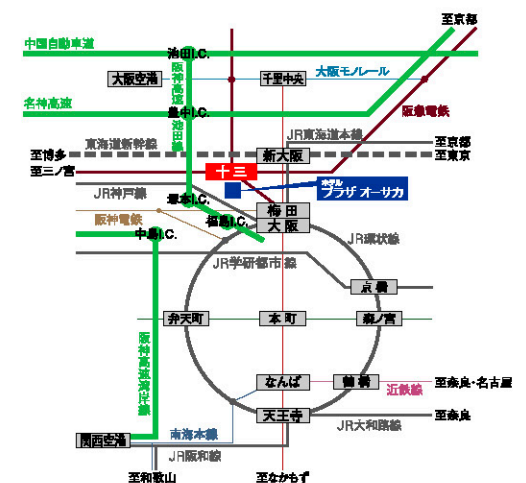

### 1F 中国料理 大湖苑

宮廷料理の流れを汲む北京料理を、目と舌でお楽しみ下さい。

### 3F バーラウンジ 北野

高級感漂う贅沢な空間で、至福のひとときをお楽しみ下さい。

■阪急十三駅から徒歩5分 ■関西国際空港から車で60分 ■大阪空港(伊丹)から車で30分 ■JR新大阪駅から車で10分・電車で15分 ■阪急梅田駅・JR大阪駅から車で5分・電車で10分